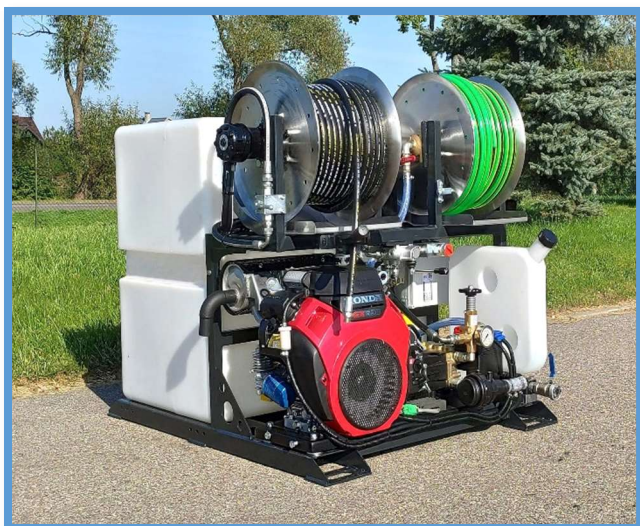

VYSOKOTLAKÝ STROJ

PRO RYCHLÉ A EFEKTIVNÍ ČIŠTĚNÍ A ODBLOKOVÁNÍ KANALIZACÍ A ODPADŮ

PYTHON velmi funkční zařízení malých rozměrů, určené pro hydrodynamické čištění sanitárních, dešťových a průmyslových potrubí o maximálním průměru do 400 mm (dle verze). Zařízení bylo vyvinuto a vyrobeno společností KanRo Ltd® na základě dlouholetých zkušeností s prodejem a servisem-zařízení na tlakové čištění.

Vysokotlaký tryskáč stroj PYTHON 2.0 lze namontovat na standardní 1- a 2osé přepravní přívěsy. Kromě toho mohou být přívěsy vybaveny továrním rámem s plachtou nebo plastovým krytem. Lze jej namontovat i do užitkového dodávkového vozidla. Všude, kam se nedostanou velká úklidová auta, bude PYTHON perfektní.

Zařízení PYTHON 2.0 je vybaveno spolehlivým vysokotlakým čerpadlem od renomovaného evropského výrobce UDOR z Itálie. Čerpadlo s keramickými plunžry, díky kterým je možné s přístrojem pracovat pomocí horké vody. Může být také ovládán jednou osobou z panelu nebo také dálkovým rádiovým ovládáním.