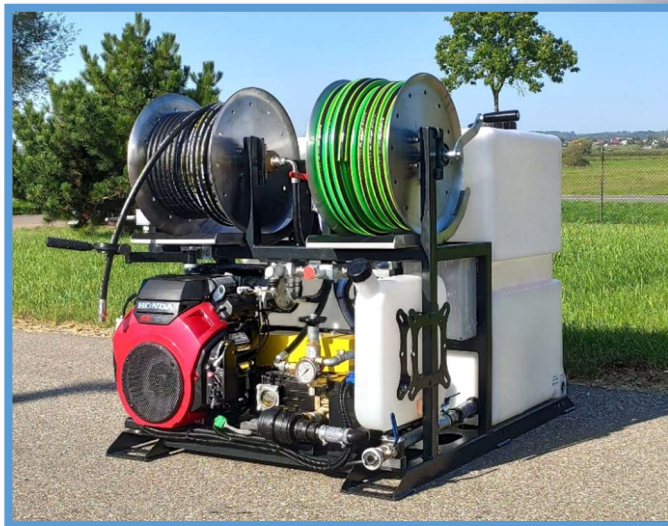

VYSOKOTLAKÝ STROJ

PRO RYCHLÉ A EFEKTIVNÍ ČIŠTĚNÍ A ODBLOKOVÁNÍ KANALIZACÍ A ODPADŮ

PYTHON velmi funkční zařízení malých rozměrů, určené pro hydrodynamické čištění sanitárních, dešťových a průmyslových potrubí o maximálním průměru do 400 mm (dle verze). Zařízení bylo vyvinuto a vyrobeno společností KanRo Ltd® na základě dlouholetých zkušeností s prodejem a servisem-zařízení na tlakové čištění.

Vysokotlaký tryskáč stroj PYTHON 2.0 lze namontovat na standardní 1- a 2osé přepravní přívěsy. Kromě toho mohou být přívěsy vybaveny továrním rámem s plachtou nebo plastovým krytem. Lze jej namontovat i do užitkového dodávkového vozidla. Všude, kam se nedostanou velká úklidová auta, bude PYTHON perfektní.

Zařízení PYTHON 2.0 je vybaveno spolehlivým vysokotlakým čerpadlem od renomovaného evropského výrobce UDOR z Itálie. Čerpadlo s keramickými plunžry, díky kterým je možné s přístrojem pracovat pomocí horké vody. Může být také ovládán jednou osobou z panelu nebo také dálkovým rádiovým ovládáním.